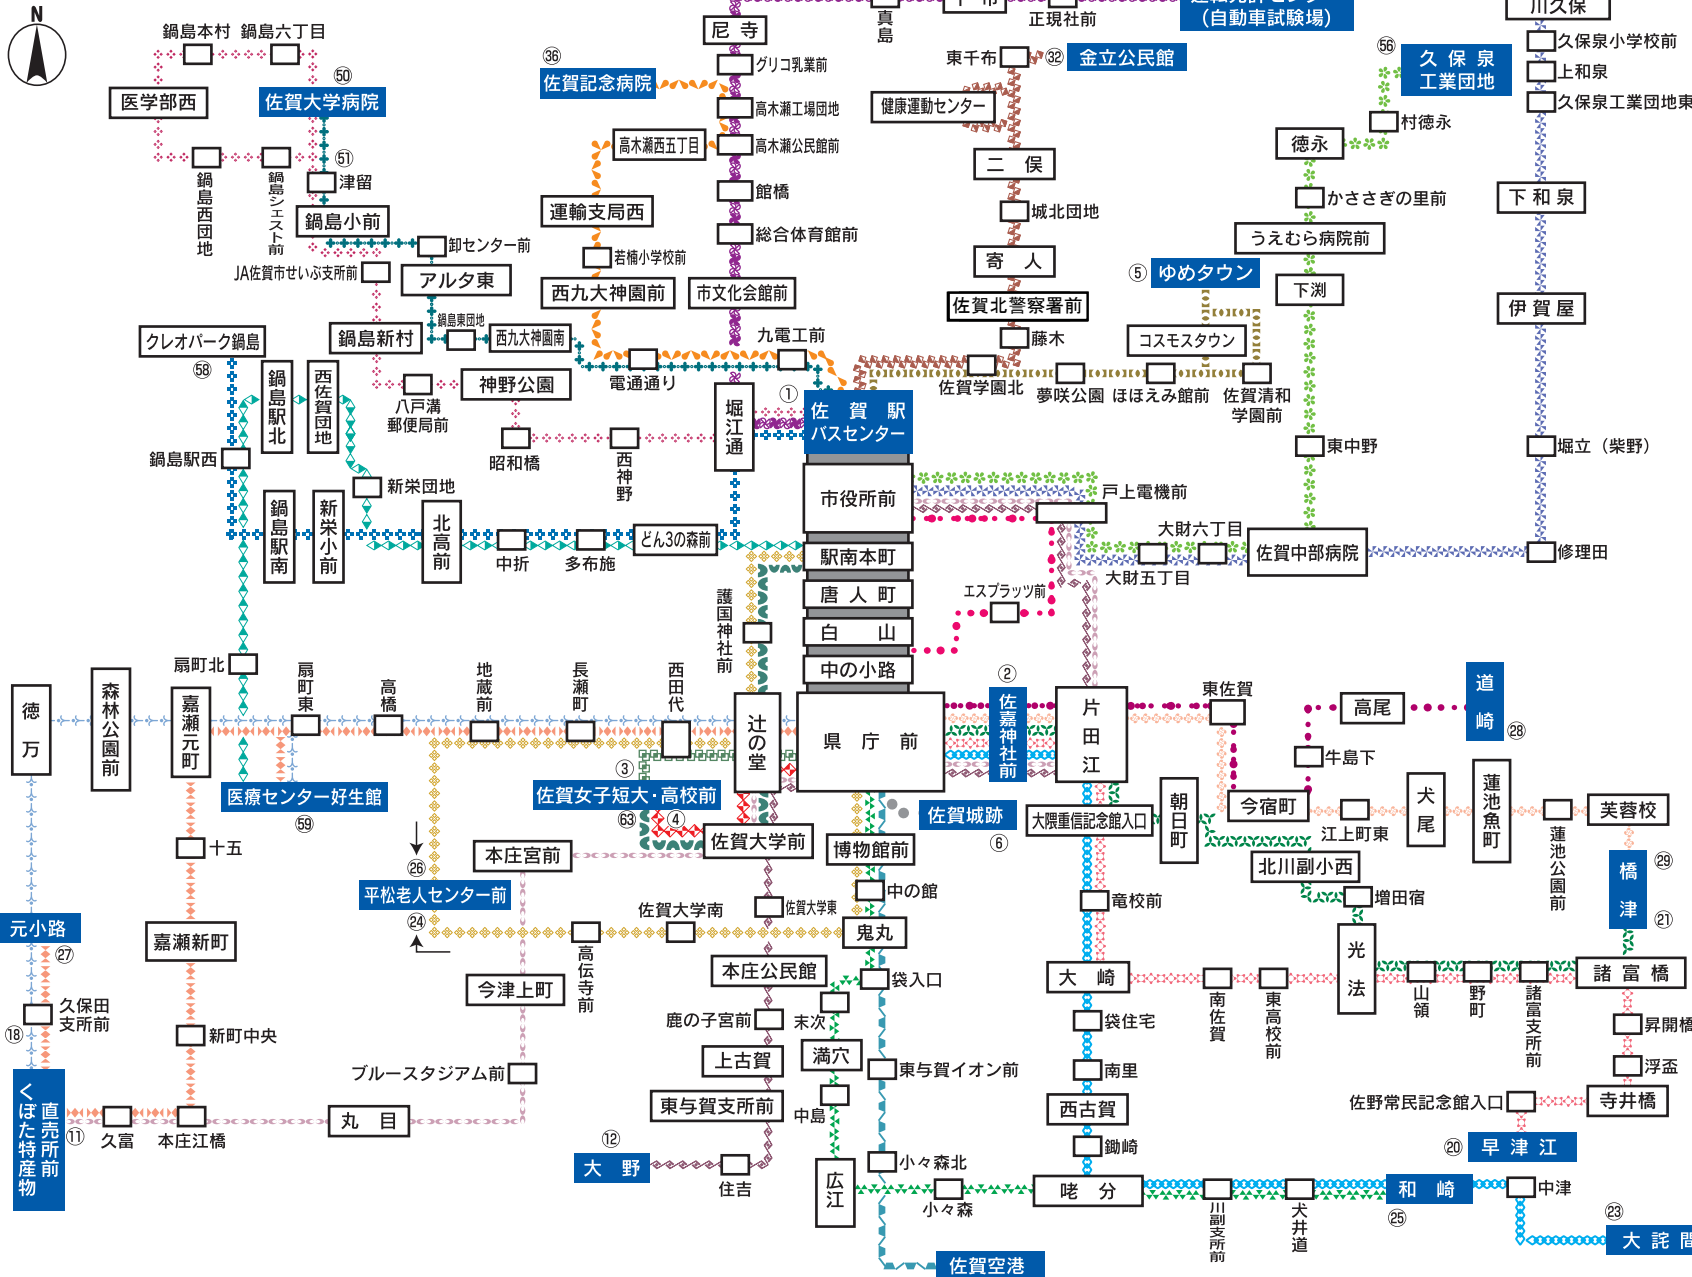

佐賀市営バス全路線図

(主要停留所のみ記載)

◆全路線、佐賀駅バスセンターに乗り入れています。

◆○番号は先行番号です。

令和元年10月1日現在

路線名	凡例	のりば
③ 佐賀女子短大・高校線(西田代経由)	~~~~~	4
④ 佐賀女子短大・高校線(佐賀大学前経由)	◆◆◆◆◆	4
⑤ ほほえみ館・ゆめタウン線	●●●●●	1
⑥ 県庁舎・佐賀城跡線	●●●●●	3
⑪ 佐賀大学・西与賀線	~~~~~	4
⑫ 佐賀大学・東与賀線	~~~~~	4

路線名	凡例	のりば
⑮ 徳万・久保田線	◆◆◆◆◆	4
⑳ 諸富・早津江線	◆◆◆◆◆	3
㉑ 諸富・橋津線	◆◆◆◆◆	3
㉒ 犬井道・大詫間線	◆◆◆◆◆	3
㉔・㉖ 平松循環線	◆◆◆◆◆	3・4
㉕ 広江・和崎線	◆◆◆◆◆	3

路線名	凡例	のりば
㉗ 嘉瀬新町・久保田線	◆◆◆◆◆	4
㉘ 今宿・道崎線	◆◆◆◆◆	3
㉙ 蓮池・橋津線	◆◆◆◆◆	3
㉚ 尼寺・金立線	◆◆◆◆◆	2
㉛ 二俣・金立公民館線	◆◆◆◆◆	2
㉜ 若楠・佐賀記念病院線	◆◆◆◆◆	2

路線名	凡例	のりば
⑤⑩ 神野公園・佐賀大学病院線	◆◆◆◆◆	2
⑪ 卸センター・佐賀大学病院線	◆◆◆◆◆	2
⑫ 兵庫・久保泉工業団地線	◆◆◆◆◆	1
⑮ 中折・クレオパーク鍋島線	◆◆◆◆◆	2
⑯ 鍋島駅・医療センター線	◆◆◆◆◆	2
⑰ 伊賀屋・清友病院線	◆◆◆◆◆	1

路線名	凡例	のりば
⑬ 佐賀女子短大・高校線(紡績通り佐賀大学前経由)	~~~~~	4
佐賀空港線	~~~~~	1

◆のりばは、佐賀駅バスセンターの、のりば番号を表示しています。

佐賀市交通局

佐賀市愛敬町4番23号
TEL 0952-23-3155
FAX 0952-23-7309
URL <http://bus.saga.saga.jp/>