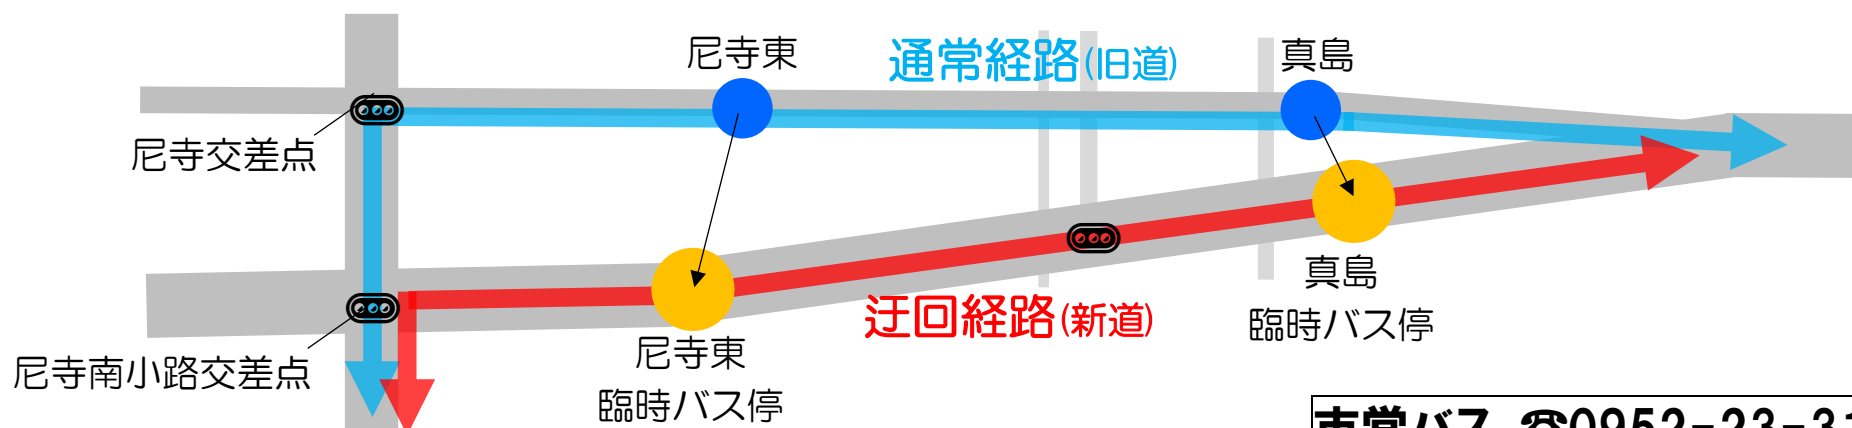

## 市営バスからのお知らせ

# 「尼寺東～真島」間を迂回運行します

【期間】 4月17日(水)～5月2日(木)

【時間】 **始発から最終便まで全便**

道路工事のため、上記日時のバスは新道経由で運行します。  
新道に設置の臨時バス停をご利用ください。

市営バス ☎0952-23-3155