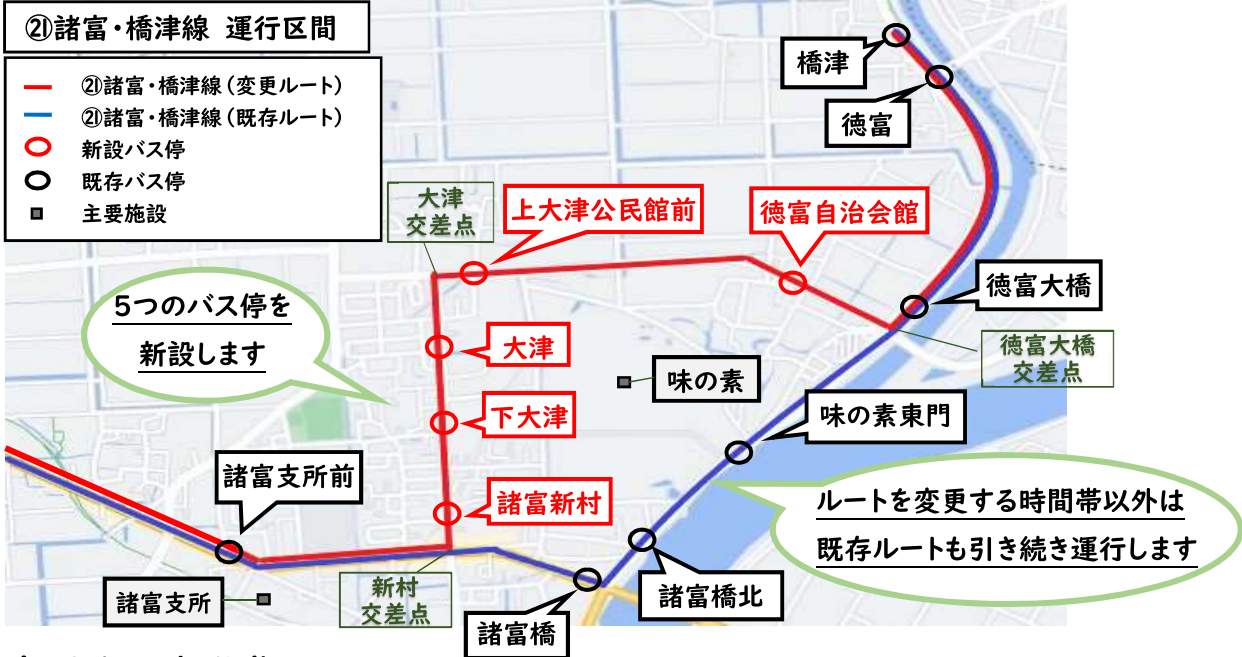

# 佐賀市営バス「②諸富・橋津線」のルートが一部変更になります。

○ルート変更開始日  
**令和6年10月1日(火)～**

○変更ルート、新設バス停

○変更する時間帯  
 赤枠内の6つの便(上り3便、下り3便)のルートを変更します。

<上り(橋津→佐賀駅バスセンター方面)>

橋津	⇒ 諸富支所前	⇒ 佐賀駅BC
※7:33	7:39	8:16
9:42	9:47	10:19
10:42	10:47	11:19
11:42	11:47	12:19
12:42	12:47	13:19
13:42	13:47	14:19
14:42	14:47	15:19
15:42	15:47	16:19
16:42	16:47	17:19
17:42	17:48	18:22

※平日のみ運行

<下り(佐賀駅バスセンター→橋津方面)>

佐賀駅BC	⇒ 諸富支所前	⇒ 橋津
8:45	9:08	9:18
9:45	10:11	10:22
10:45	11:11	11:22
11:45	12:11	12:22
12:45	13:11	13:22
13:45	14:11	14:22
14:45	15:11	15:22
15:45	16:11	16:22
16:45	17:14	17:25
※18:05	18:37	18:48

※平日のみ運行

○新設バス停の時刻表

<上り(橋津→佐賀駅バスセンター方面)>

橋津	徳富	徳富大橋	徳富自治会館	上大津公民館前	大津	下大津	諸富新村	諸富支所前	⇒ 佐賀駅BC
9:42	9:42	9:43	9:43	9:43	9:44	9:44	9:45	9:47	10:19
10:42	10:42	10:43	10:43	10:43	10:44	10:44	10:45	10:47	11:19
11:42	11:42	11:43	11:43	11:43	11:44	11:44	11:45	11:47	12:19

<下り(佐賀駅バスセンター→橋津方面)>

佐賀駅BC	⇒ 諸富支所前	諸富新村	下大津	大津	上大津公民館前	徳富自治会館	徳富大橋	徳富	橋津
10:45	11:11	11:11	11:12	11:13	11:13	11:14	11:16	11:17	11:22
11:45	12:11	12:11	12:12	12:13	12:13	12:14	12:16	12:17	12:22
12:45	13:11	13:11	13:12	13:13	13:13	13:14	13:16	13:17	13:22